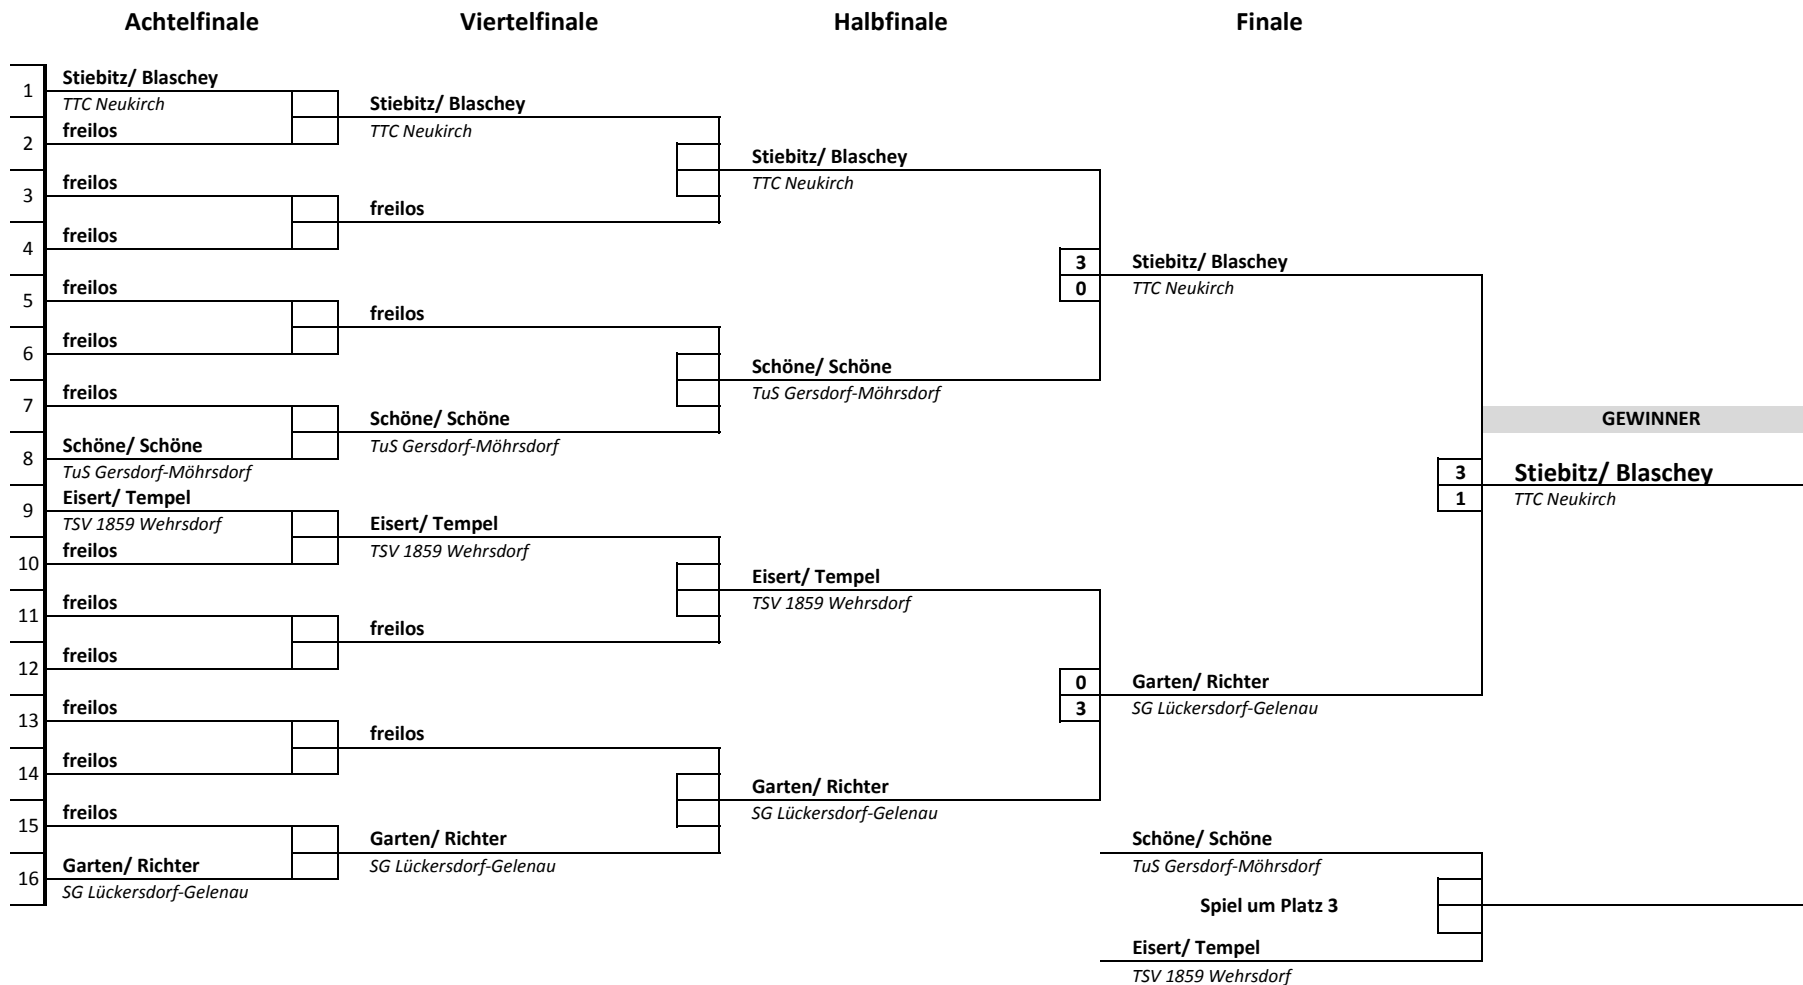

KEM 2014, Damen, Doppel

Sohland, 03.10.2014

Endplatzierung			
1	Stiebitz/ Blaschey	TTC Neukirch	9
2	Garten/ Richter	SG Lückersdorf-Gelenau	
3	Schöne/ Schöne	TuS Gersdorf-Möhrsdorf	
	Eisert/ Tempel	TSV 1859 Wehrsdorf	
5	freilos		
	freilos		
	freilos		
	freilos		
	freilos		
www.tt-bautzen.de			KfV Tischtennis Bautzen e.V.