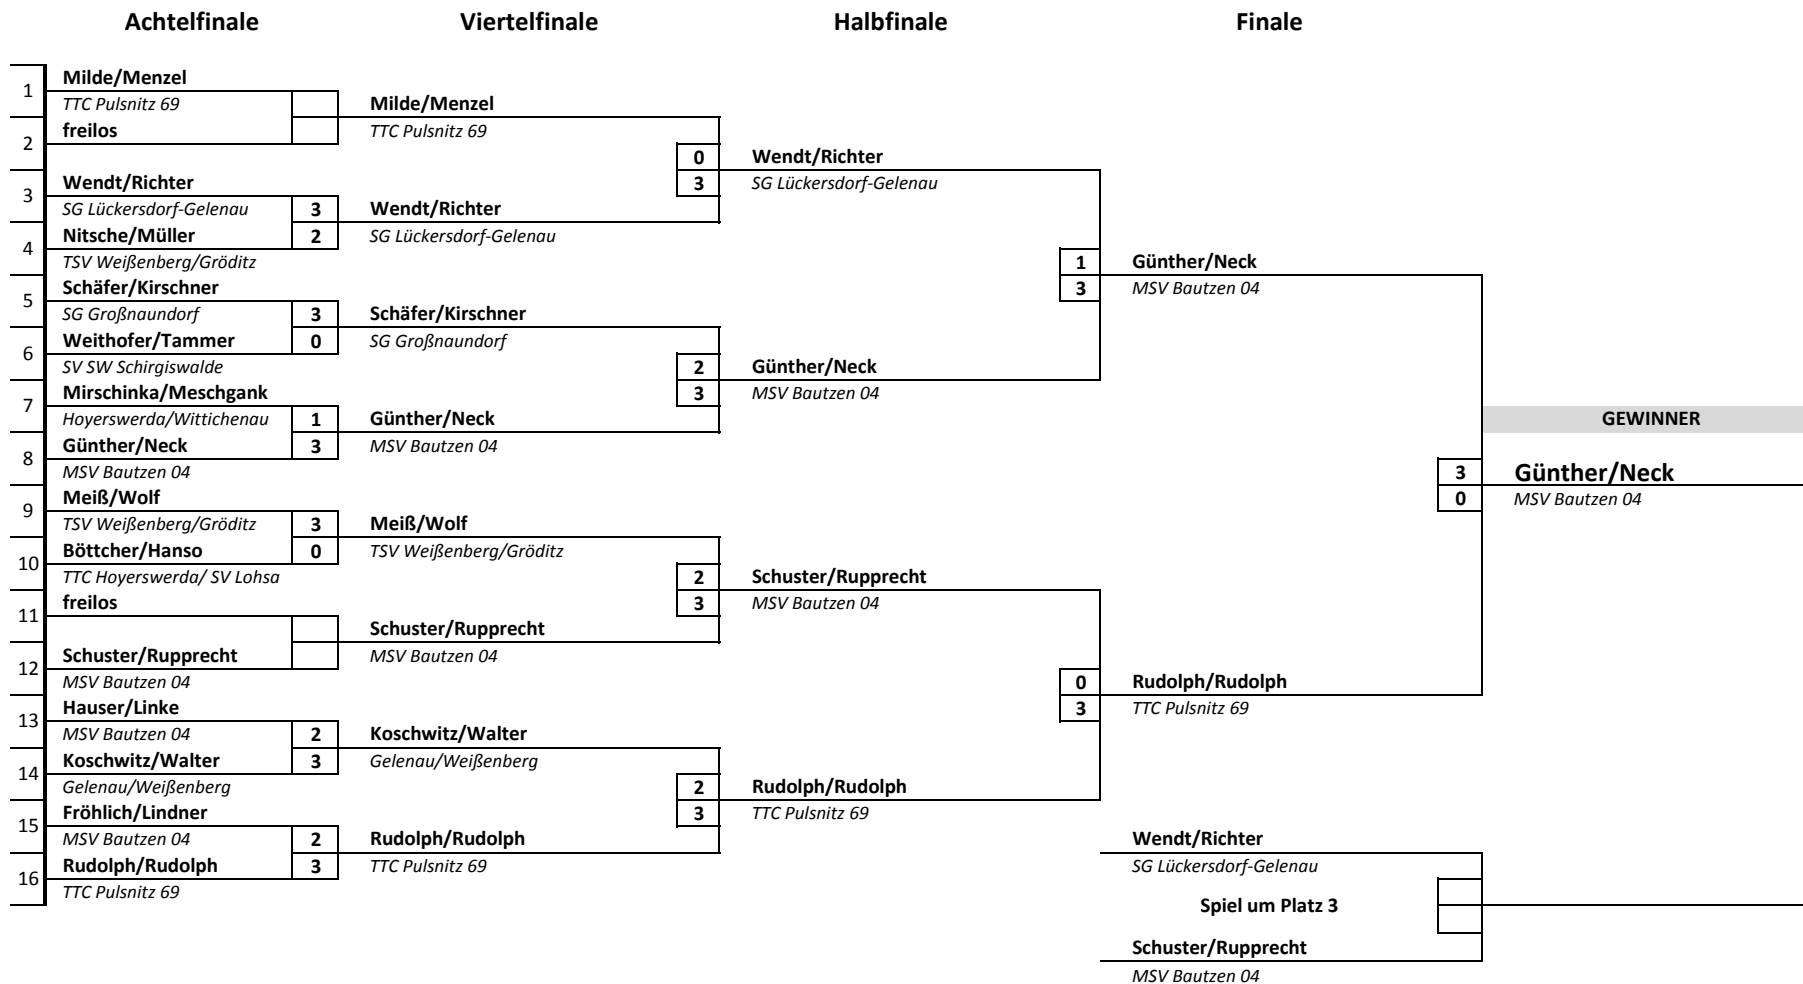

KEM 2014, Herren, Doppel

Sohland, 03.10.2014

Endplatzierung				
1	Günther/Neck	MSV Bautzen 04	9	Nitsche/Müller
2	Rudolph/Rudolph	TTC Pulsnitz 69		Weithofer/Tammer
3	Wendt/Richter	SG Lückersdorf-Gelenau		Mirschinka/Meschgank
	Schuster/Rupprecht	MSV Bautzen 04		Böttcher/Hanso
5	Milde/Menzel	TTC Pulsnitz 69		Hauser/Linke
	Schäfer/Kirschner	SG Großnaundorf		Fröhlich/Lindner
	Meiß/Wolf	TSV Weißenberg/Gröditz		
	Koschwitz/Walter	Gelenau/Weißenberg		
		www.tt-bautzen.de	KfV Tischtennis Bautzen e.V.