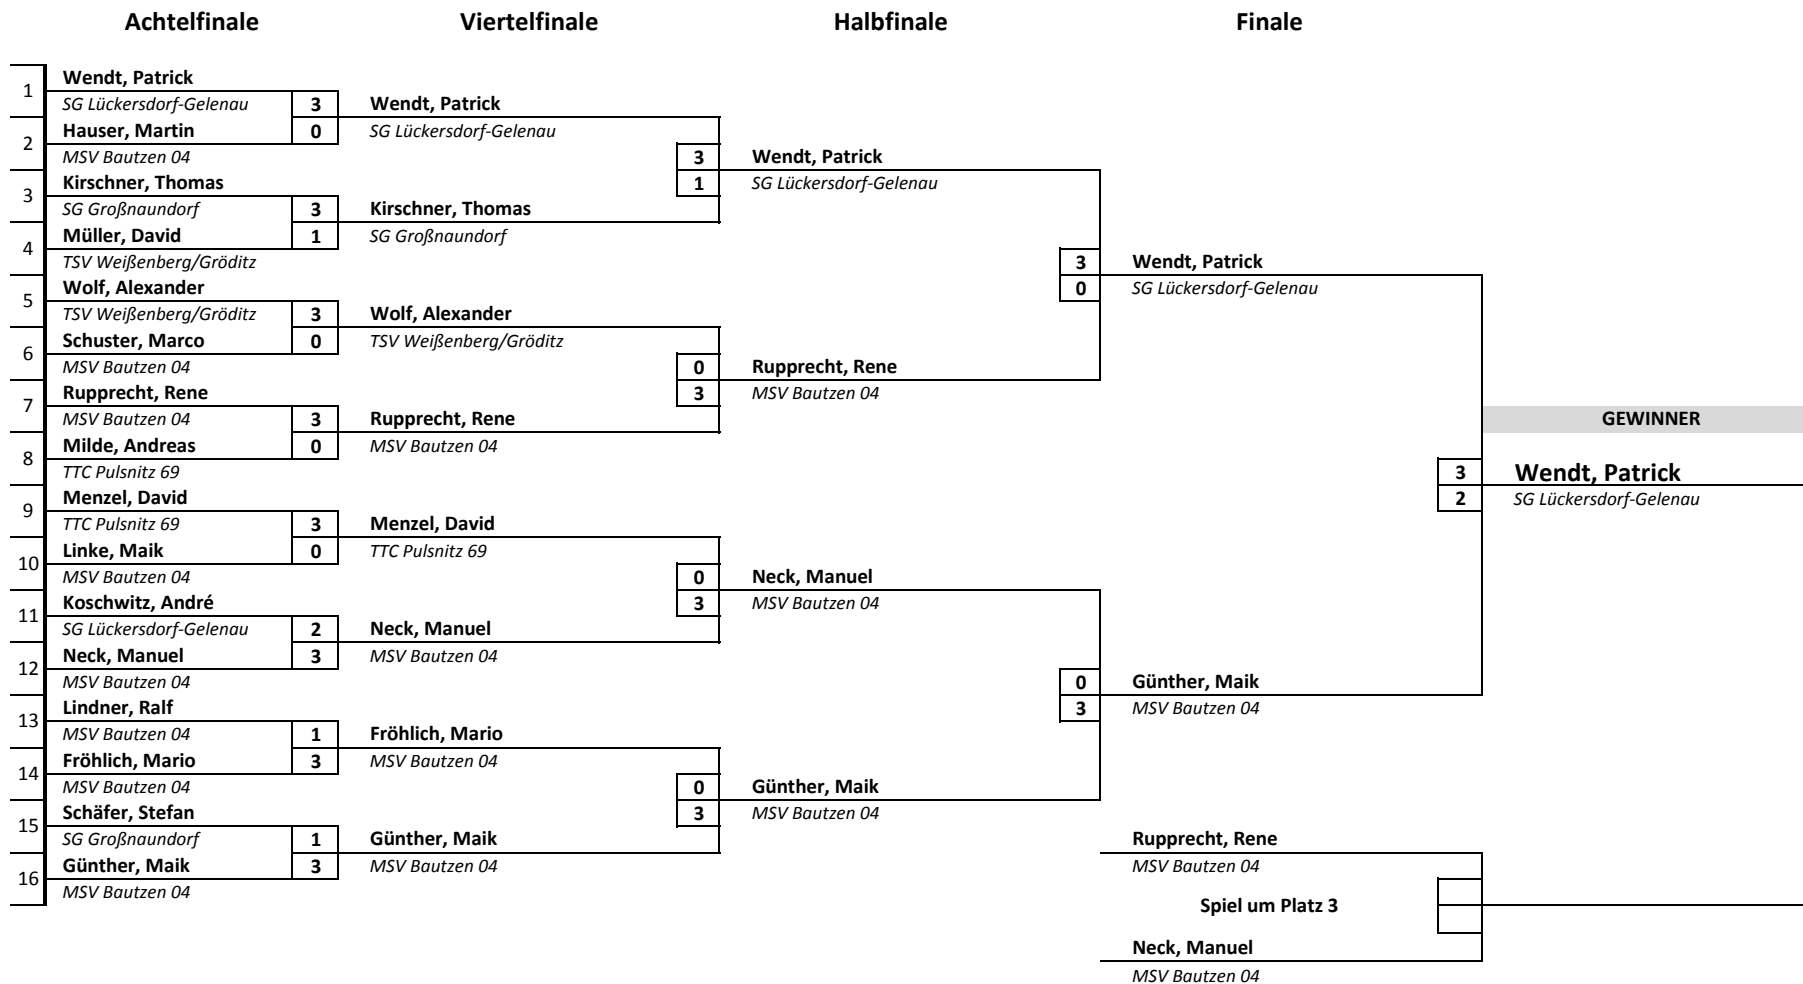

KEM 2014, Hauptrunde, Herren

Sohland, 03.10.2014

Endplatzierung					
1	Wendt, Patrick	SG Lückersdorf-Gelenau	9	Hauser, Martin	MSV Bautzen 04
2	Günther, Maik	MSV Bautzen 04		Müller, David	TSV Weißenberg/Gröditz
3	Rupprecht, Rene	MSV Bautzen 04		Schuster, Marco	MSV Bautzen 04
	Neck, Manuel	MSV Bautzen 04		Milde, Andreas	TTC Pulsnitz 69
5	Kirschner, Thomas	SG Großnaundorf		Linke, Maik	MSV Bautzen 04
	Wolf, Alexander	TSV Weißenberg/Gröditz		Koschwitz, André	SG Lückersdorf-Gelenau
	Menzel, David	TTC Pulsnitz 69		Lindner, Ralf	MSV Bautzen 04
	Fröhlich, Mario	MSV Bautzen 04		Schäfer, Stefan	SG Großnaundorf
www.tt-bautzen.de			KfV Tischtennis Bautzen e.V.